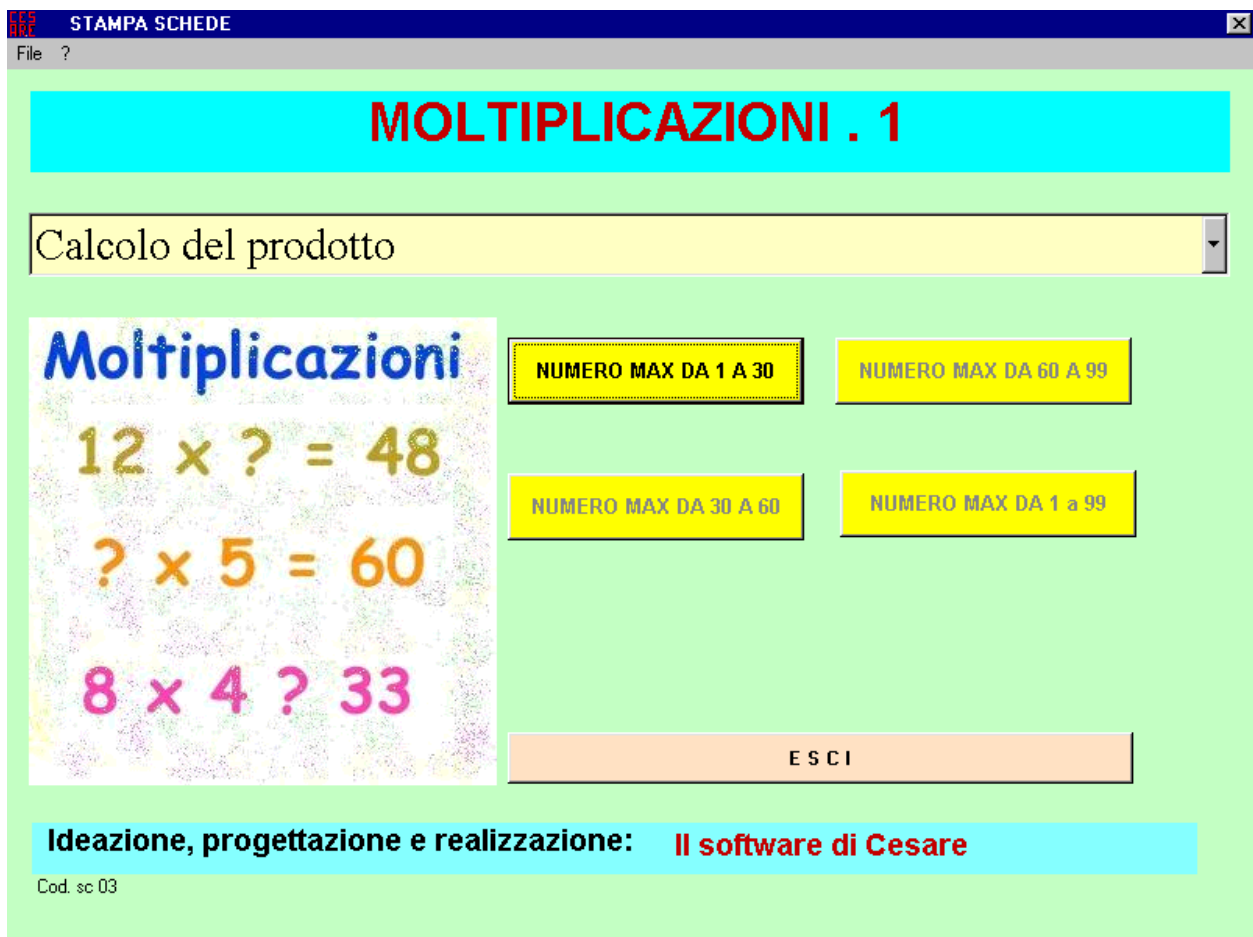

SOFTWARE PER LA STAMPA DI SCHEDE

COME E' STRUTTURATO

Schermata di introduzione

Si accede al programma mediante la ormai nota schermata di introduzione sempre molto intuitiva nella esposizione grafica dei suoi elementi.

Il sottobiiettivo di default è quello visualizzato nell'interfaccia.

Dopo aver eventualmente cambiato il sottobiiettivo e cliccato sul pulsante corrispondente al livello di attività scelto, si accede alla schermata che visualizzerà gli esercizi da stampare sulla scheda.